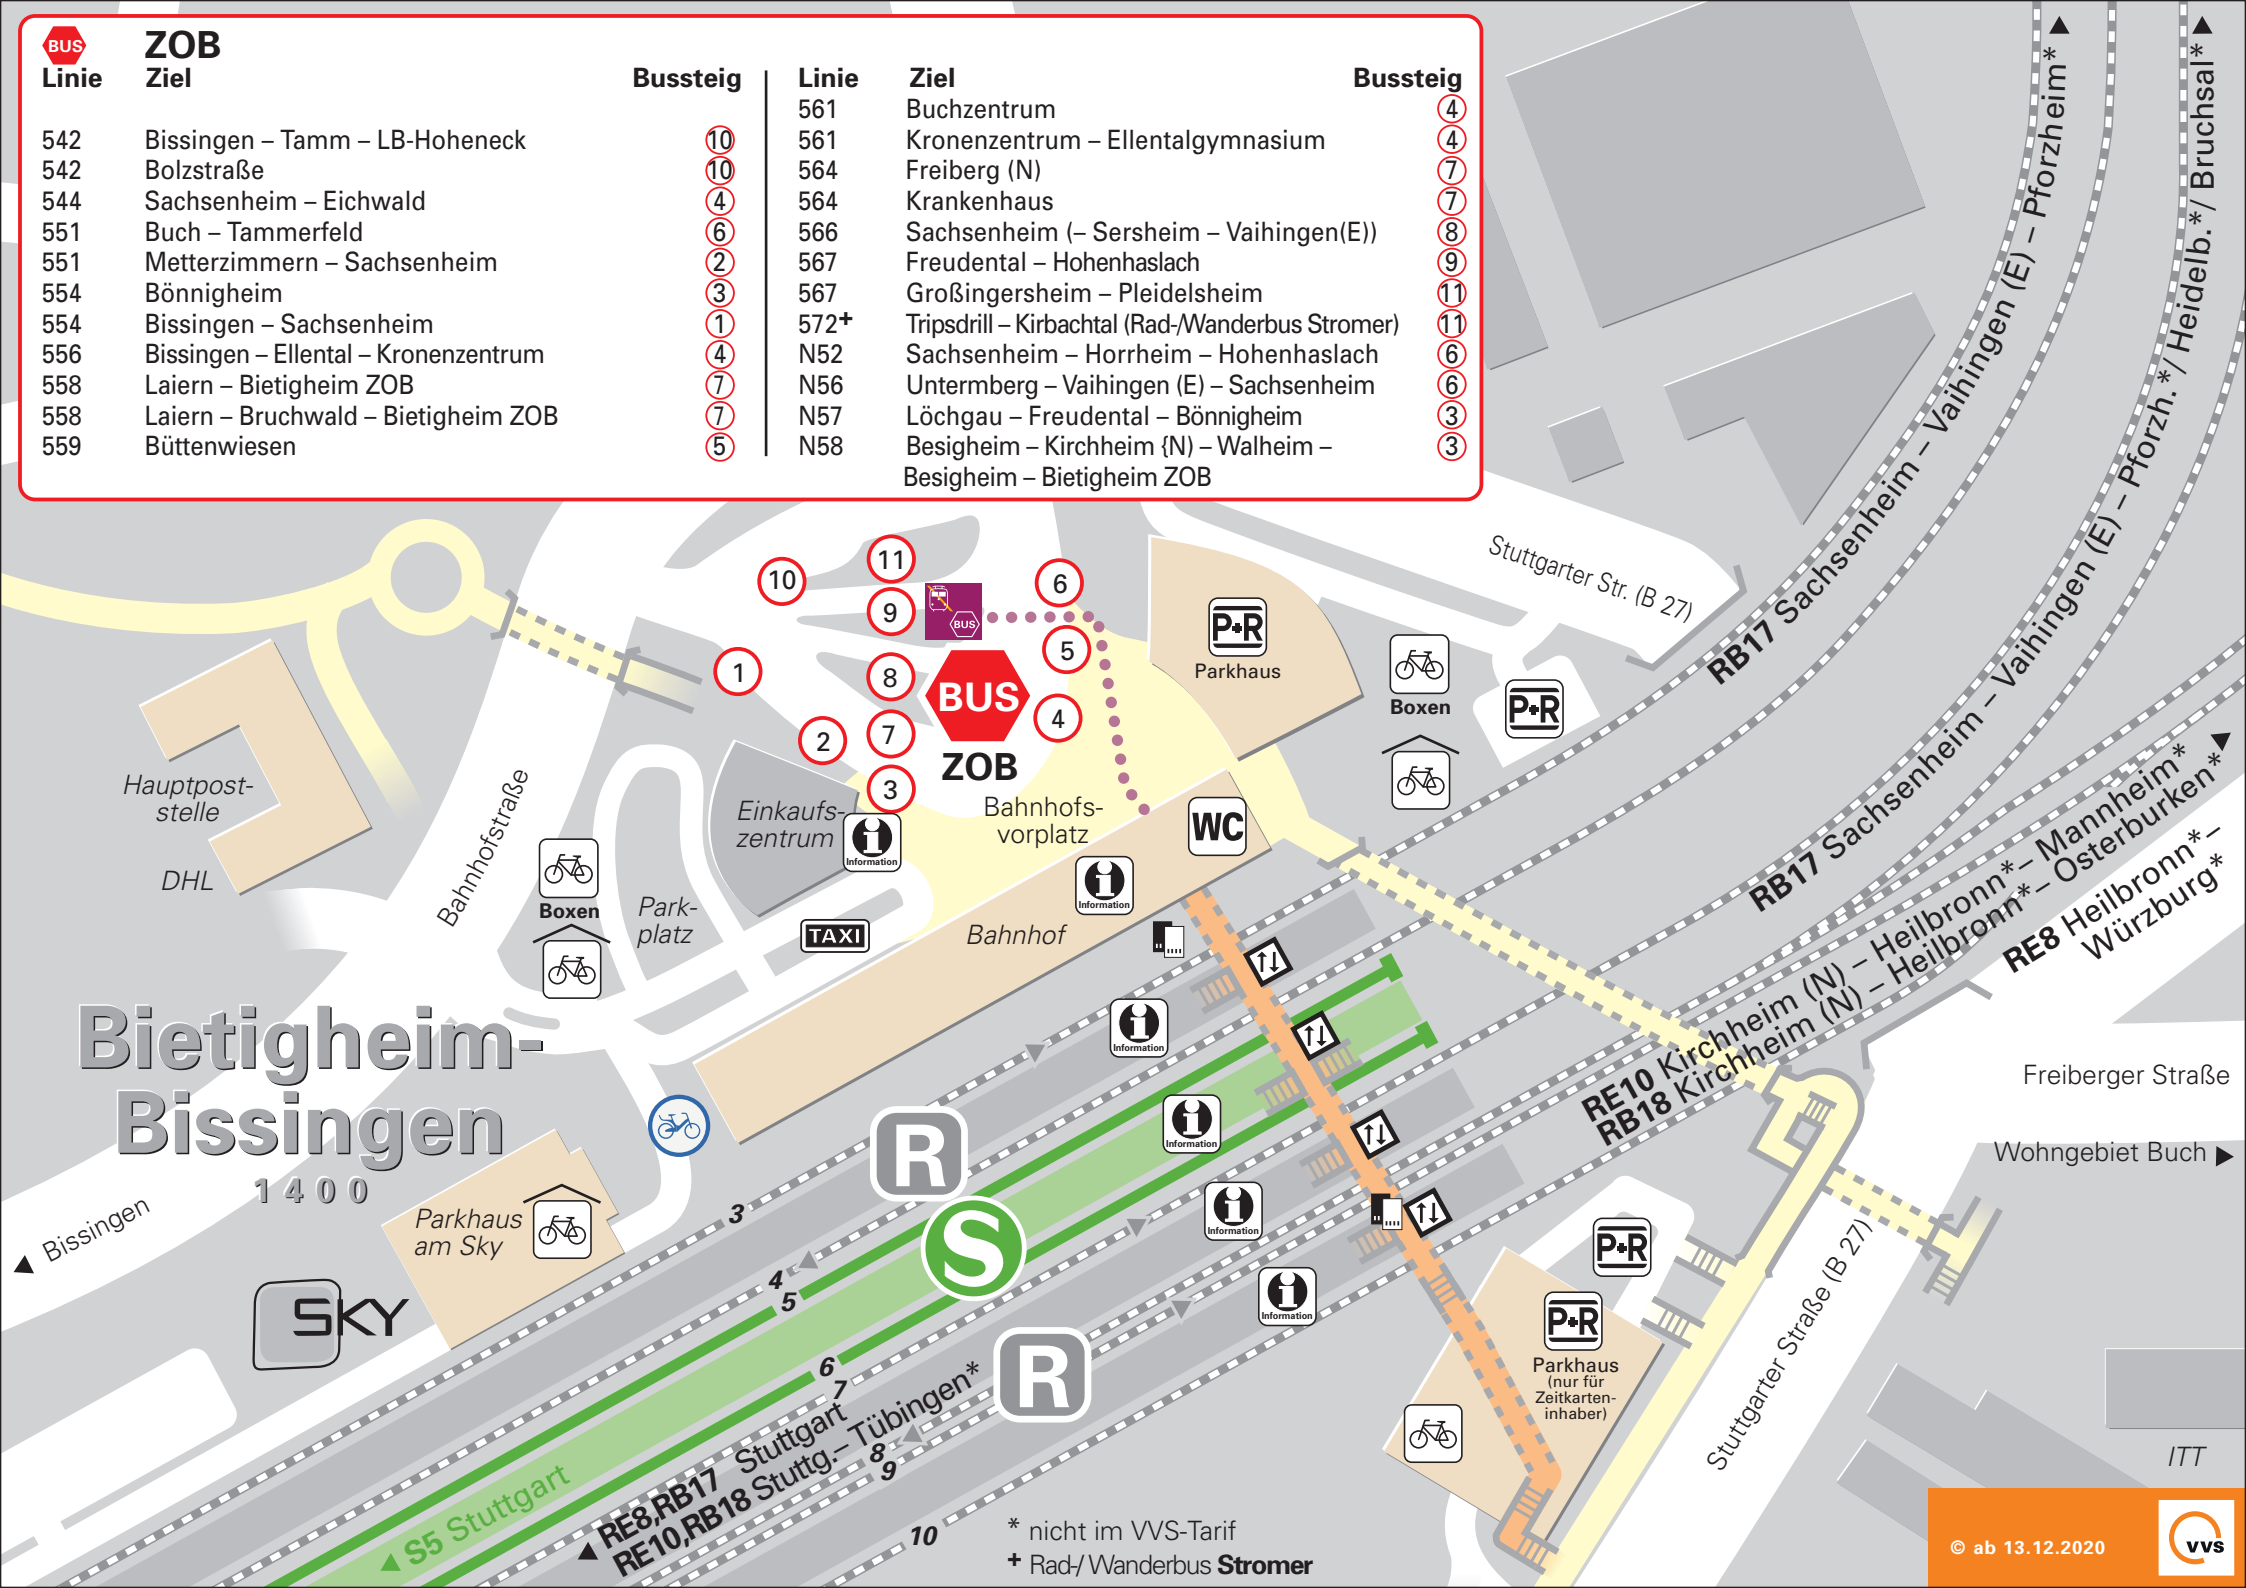


 Linie	ZOB Ziel	Bussteig	Linie	Ziel	Bussteig
542	Bissingen – Tamm – LB-Hoheneck	10	561	Buchzentrum	4
542	Bolzstraße	10	561	Kronenzentrum – Ellentalgymnasium	4
544	Sachsenheim – Eichwald	4	564	Freiberg (N)	7
551	Buch – Tammerfeld	6	564	Krankenhaus	7
551	Metterzimmern – Sachsenheim	2	566	Sachsenheim (– Sersheim – Vaihingen(E))	8
554	Bönningheim	3	567	Freudental – Hohenhaslach	9
554	Bissingen – Sachsenheim	1	567	Großingersheim – Pleidelsheim	11
556	Bissingen – Ellental – Kronenzentrum	4	572+	Tripsdrill – Kirbachtal (Rad-/Wanderbus Stromer)	11
558	Laiern – Bietigheim ZOB	7	N52	Sachsenheim – Horrheim – Hohenhaslach	6
558	Laiern – Bruchwald – Bietigheim ZOB	7	N56	Untermberg – Vaihingen (E) – Sachsenheim	6
559	Büttenwiesen	5	N57	Löchgau – Freudental – Bönningheim	3
			N58	Besigheim – Kirchheim (N) – Walheim – Besigheim – Bietigheim ZOB	3

* nicht im VVS-Tarif
 + Rad-/Wanderbus **Stromer**