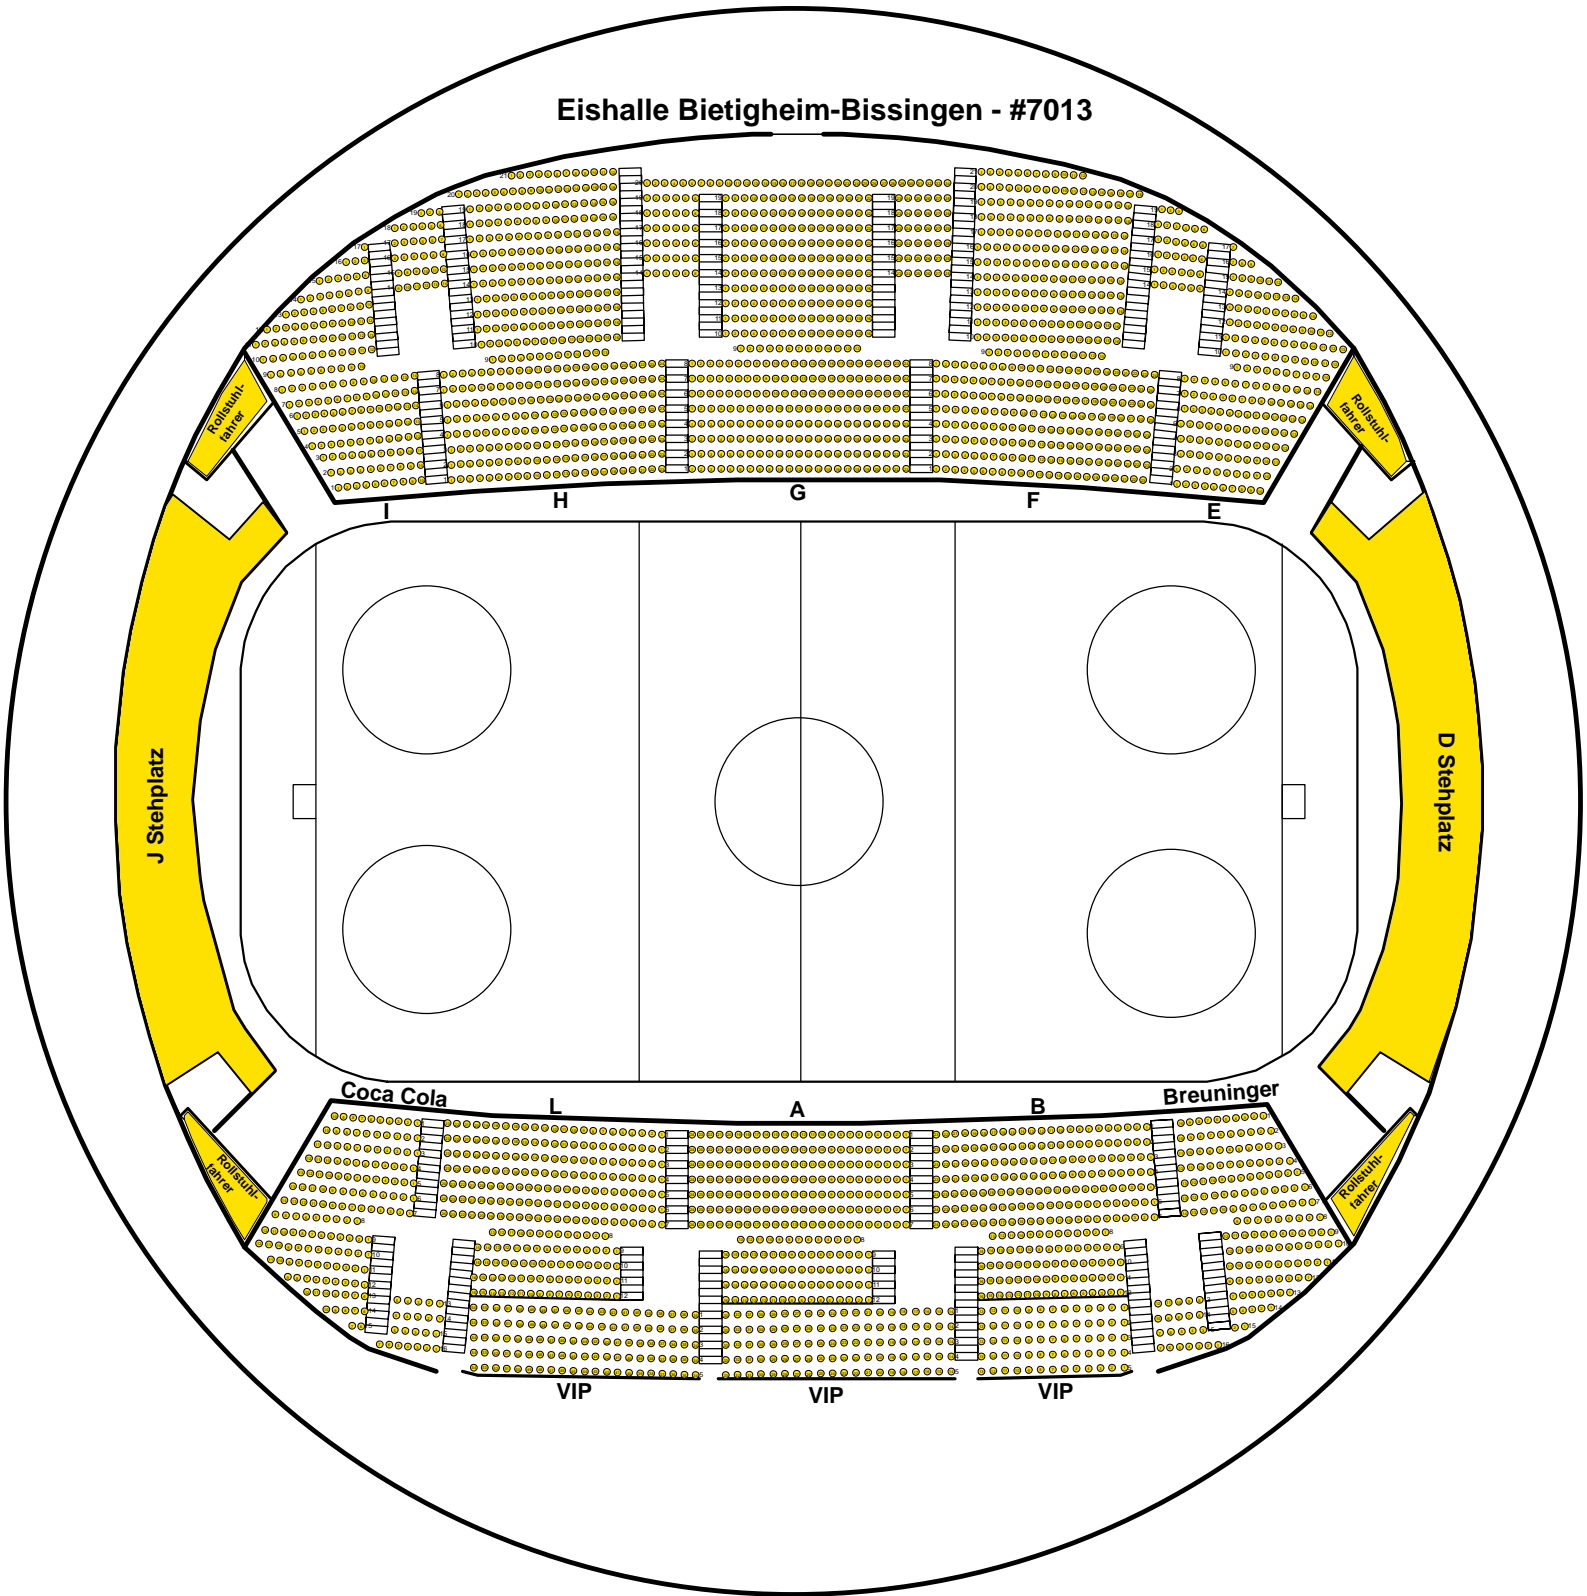

Eishalle Bietigheim-Bissingen - #7013

J Stehplatz

D Stehplatz

Rollstuhl-fahrer

Rollstuhl-fahrer

Rollstuhl-fahrer

Rollstuhl-fahrer

Coca Cola

L

A

B